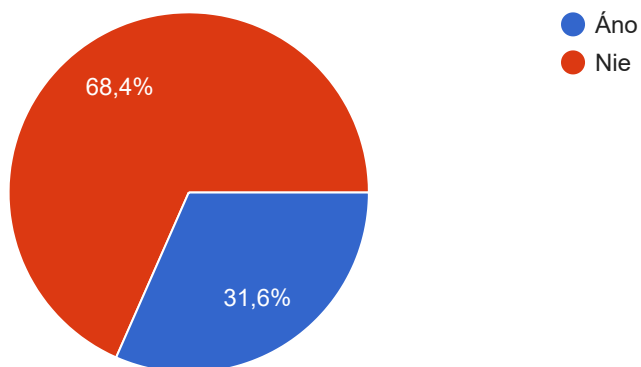

2. Ste spokojný s parkovacími možnosťami?

231 odpovedí