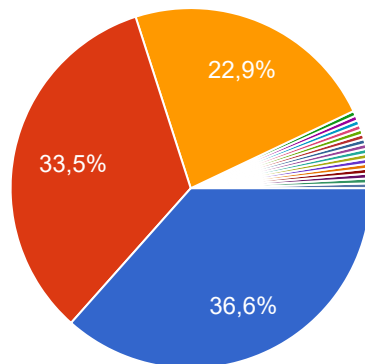

6. Aká vzdialenosť pre zaparkovanie vozidla je pre vás prijateľná:

227 odpovedí

- a. Chcem parkovať bezprostr...
- b. Môžem parkovať 50 m od...
- c. Môžem parkovať 100 m od...
- Kedže mam male deti a som...
- parkujeme na vlastnom poze...
- parkujem na vlastnom pozemku
- V Rajci je možné identifikovať...
- 1000

▲ 1/3 ▼