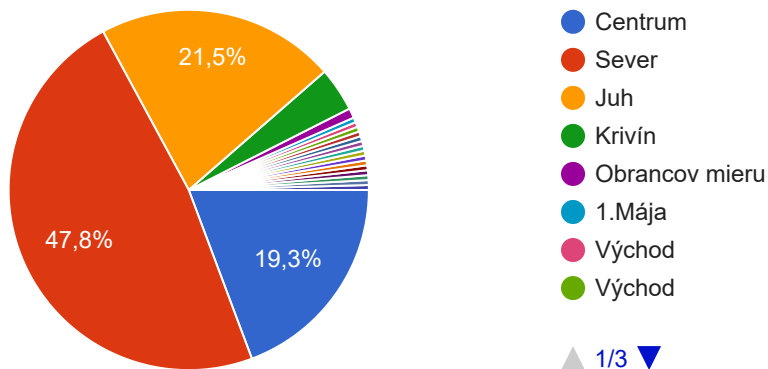

# DOTAZNÍK K RIEŠENIU PARKOVANIA V MESTE RAJEC

233 odpovedí

## 1. V ktorej časti mesta bývate:

228 odpovedí