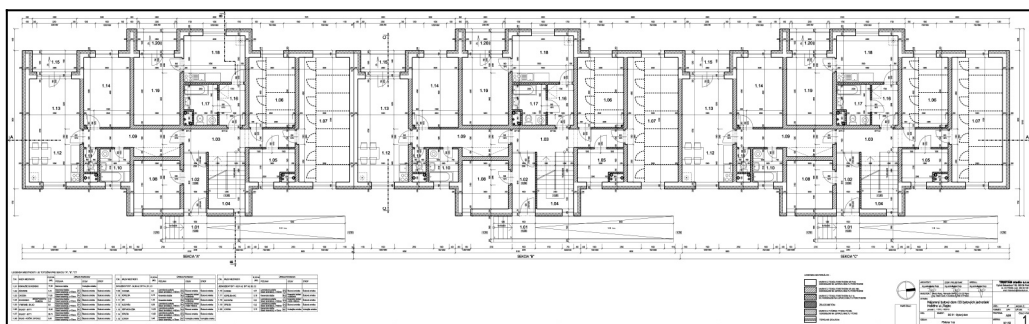

# Obytný dom 33 b.j. za Medikou

Autor: Miroslav Bros, 24.01.2020

**Pôdorys - 1. nadzemné podlažie; snímka obytného domu - kliknutím na obrázok - väčšie rozlíšenie**

VÝMERA BYTOV A VÝŠKA NÁJOMNÉHO bytový dom 33 b.j. za Medikou							
Byt č.	Číslo miestn.	Názov miestn.	Plocha miestn.	Podl. plocha	% z OC	EUR/m2	mesač. výška nájom.
<b>I. POSCHODIE</b>							
<b>1</b>	1.09	chodba	9,30	54,06	2,80	2,19	<b>118,39</b>
	1.10	kúpeľňa	4,19				
	1.11	WC	1,35				
	1.12	kuchyňa	8,09				
	1.13	obývací izba	14,03				
	1.14	spálňa	13,62				
1.15	loggia	3,48					
<b>2</b>	1.16	chodba	4,51	38,01	2,80	2,19	<b>83,24</b>
	1.17	kúpeľňa + WC	5,18				
	1.18	kuchyňa	12,00				
	1.19	spálňa	13,20				
	1.20	loggia	3,12				
<b>II. POSCHODIE</b>							