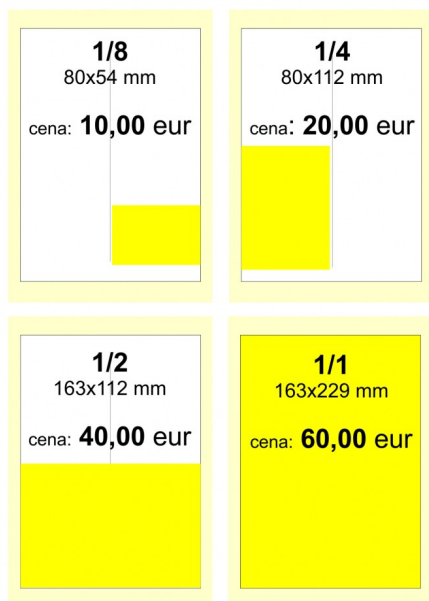

Inzercia RAJČAN:

- poplatok za vytvorenie inzercie: **10,00 eur**

CENNÍK INZERCIE V MESAČNÍKU RAJČAN

ROZMER	(š x v)	CENA
1/8 strany	(80x54 mm)	10,00 €
1/4 strany	(80x112 mm)	20,00 €
1/2 strany	(163x112 mm)	40,00 €